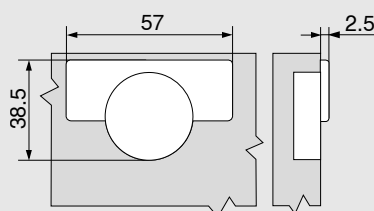

Projektavimas

| vidų atsidarančios baldinės durys

Lanksto matmenys ir tarpelių nustatymas pagal gamyklinį reguliavimą
* apsauga nuo susidūrimo

F Dėl durų dydžio rekomenduojame, kad iš visų pusių būtų mažiausiai 2 mm tarpas.

** Montuojant duris, atrama tvirtinama priešingoje nei lankstai, durų vidinėje pusėje (pateikta gamintojo). Taip užtikrinama, kad durys veiks tinkamai ir neatsidarys į išorę.

FB Fasado plotis

| vidų atsidarančių durų schema

FR = Fasado plotis - 48

FR | vidų atsidarančių durų schema

Lankstų skaičius

- Durų svoris iki 22 kg: 5 lankstai
- Durų svoris iki 27 kg: 6 lankstai
- Durų svoris iki 32 kg: 7 lankstai

[rodyta kokybė – išbandyta, kad atlaikytų 80 000 atidarymo ir uždarymo ciklų.

Pastaba

Jei COMPACT 38B naudojamas balduose, kuriuos lengvai pasiekia vaikai, rekomenduojame naudoti variantą su CLIP top BLUMOTION I CLIP top 110° lankstais

Montavimas medvaržčiais

Lanksto galvutės matmenys