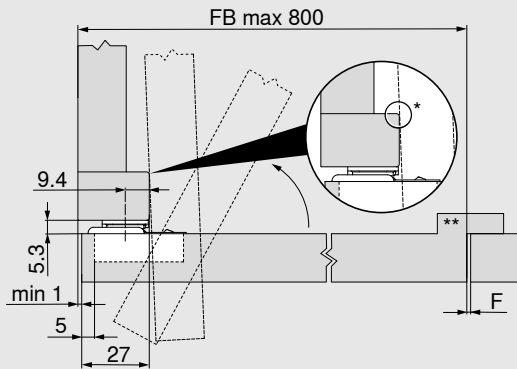

Užsakymo informacija

Lankstas montuojamas medvaržčiais			
	<input type="checkbox"/>	Montuojama medvaržčiais	
Lankstas	Spyruoklė	Spalva	
COMPACT	●	NI	38B355AF22

- Su spyruokle NI Nikeliuota

Priedai		
	<input type="checkbox"/>	Medvaržtis
Ø (mm)	Ilgis (mm)	
3.5	15	609.1500
3.5	17	609.1700

Projektavimas

| vidų atsidarančios baldinės durys

Lanksto matmenys ir tarpelių nustatymas pagal gamyklinį reguliavimą
* apsauga nuo susidūrimo

F Dėl durų dydžio rekomenduojame, kad iš visų pusių būtų mažiausiai 2 mm tarpas.

** Montuojant duris, atrama tvirtinama priešingoje nei lankstai, durų vidinėje pusėje (pateikta gamintojo). Taip užtikrinama, kad durys veiks tinkamai ir neatsidarys į išorę.

FB Fasado plotis

| vidų atsidarančių durų schema