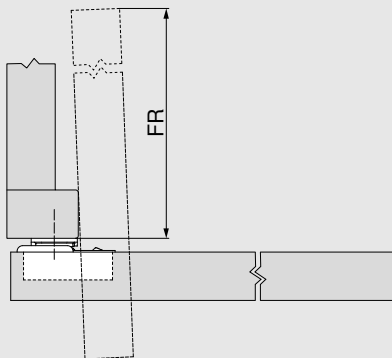

Projektavimas

| vidų atsidarančios baldinės durys

Lanksto matmenys ir tarpelių nustatymas pagal gamyklinį reguliavimą
* apsauga nuo susidūrimo

F Dėl durų dydžio rekomenduojame, kad iš visų pusių būtų mažiausiai 2 mm tarpas.

** Montuojant duris, atrama tvirtinama priešingoje nei lankstai, durų vidinėje pusėje (pateikta gamintojo). Taip užtikrinama, kad durys veiks tinkamai ir neatsidarys į išorę.

FB Fasado plotis

| vidų atsidarančių durų schema

FR = Fasado plotis - 48

FR | vidų atsidarančių durų schema

Lankstų skaičius

- Durų svoris iki 22 kg: 5 lankstai
- Durų svoris iki 27 kg: 6 lankstai
- Durų svoris iki 32 kg: 7 lankstai

[rodyta kokybė – išbandyta, kad atlaikytų 80 000 atidarymo ir uždarymo ciklų.