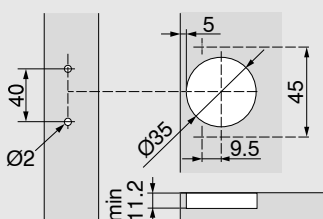

Projektavimas

| vidų atsidarančios baldinės durys

Lanksto matmenys ir tarpelių nustatymas pagal gamyklinį reguliavimą
* apsauga nuo susidūrimo

F Dėl durų dydžio rekomenduojame, kad iš visų pusių būtų mažiausiai 2 mm tarpas.

** Montuojant duris, atrama tvirtinama priešingoje nei lankstai, durų vidinėje pusėje (pateikta gamintojo). Taip užtikrinama, kad durys veiks tinkamai ir neatsidarys į išorę.

FB Fasado plotis

| vidų atsidarančių durų schema

FR = Fasado plotis - 48

FR | vidų atsidarančių durų schema

Lankstų skaičius

- Durų svoris iki 22 kg: 5 lankstai
- Durų svoris iki 27 kg: 6 lankstai
- Durų svoris iki 32 kg: 7 lankstai

[rodyta kokybė – išbandyta, kad atlaikytų 80 000 atidarymo ir uždarymo ciklų.

Pastaba

Jei COMPACT 38B naudojamas balduose, kuriuos lengvai pasiekia vaikai, rekomenduojame naudoti variantą su CLIP top BLUMOTION I CLIP top 110° lankstais

Montavimas medvaržčiais

Lanksto galvutės matmenys