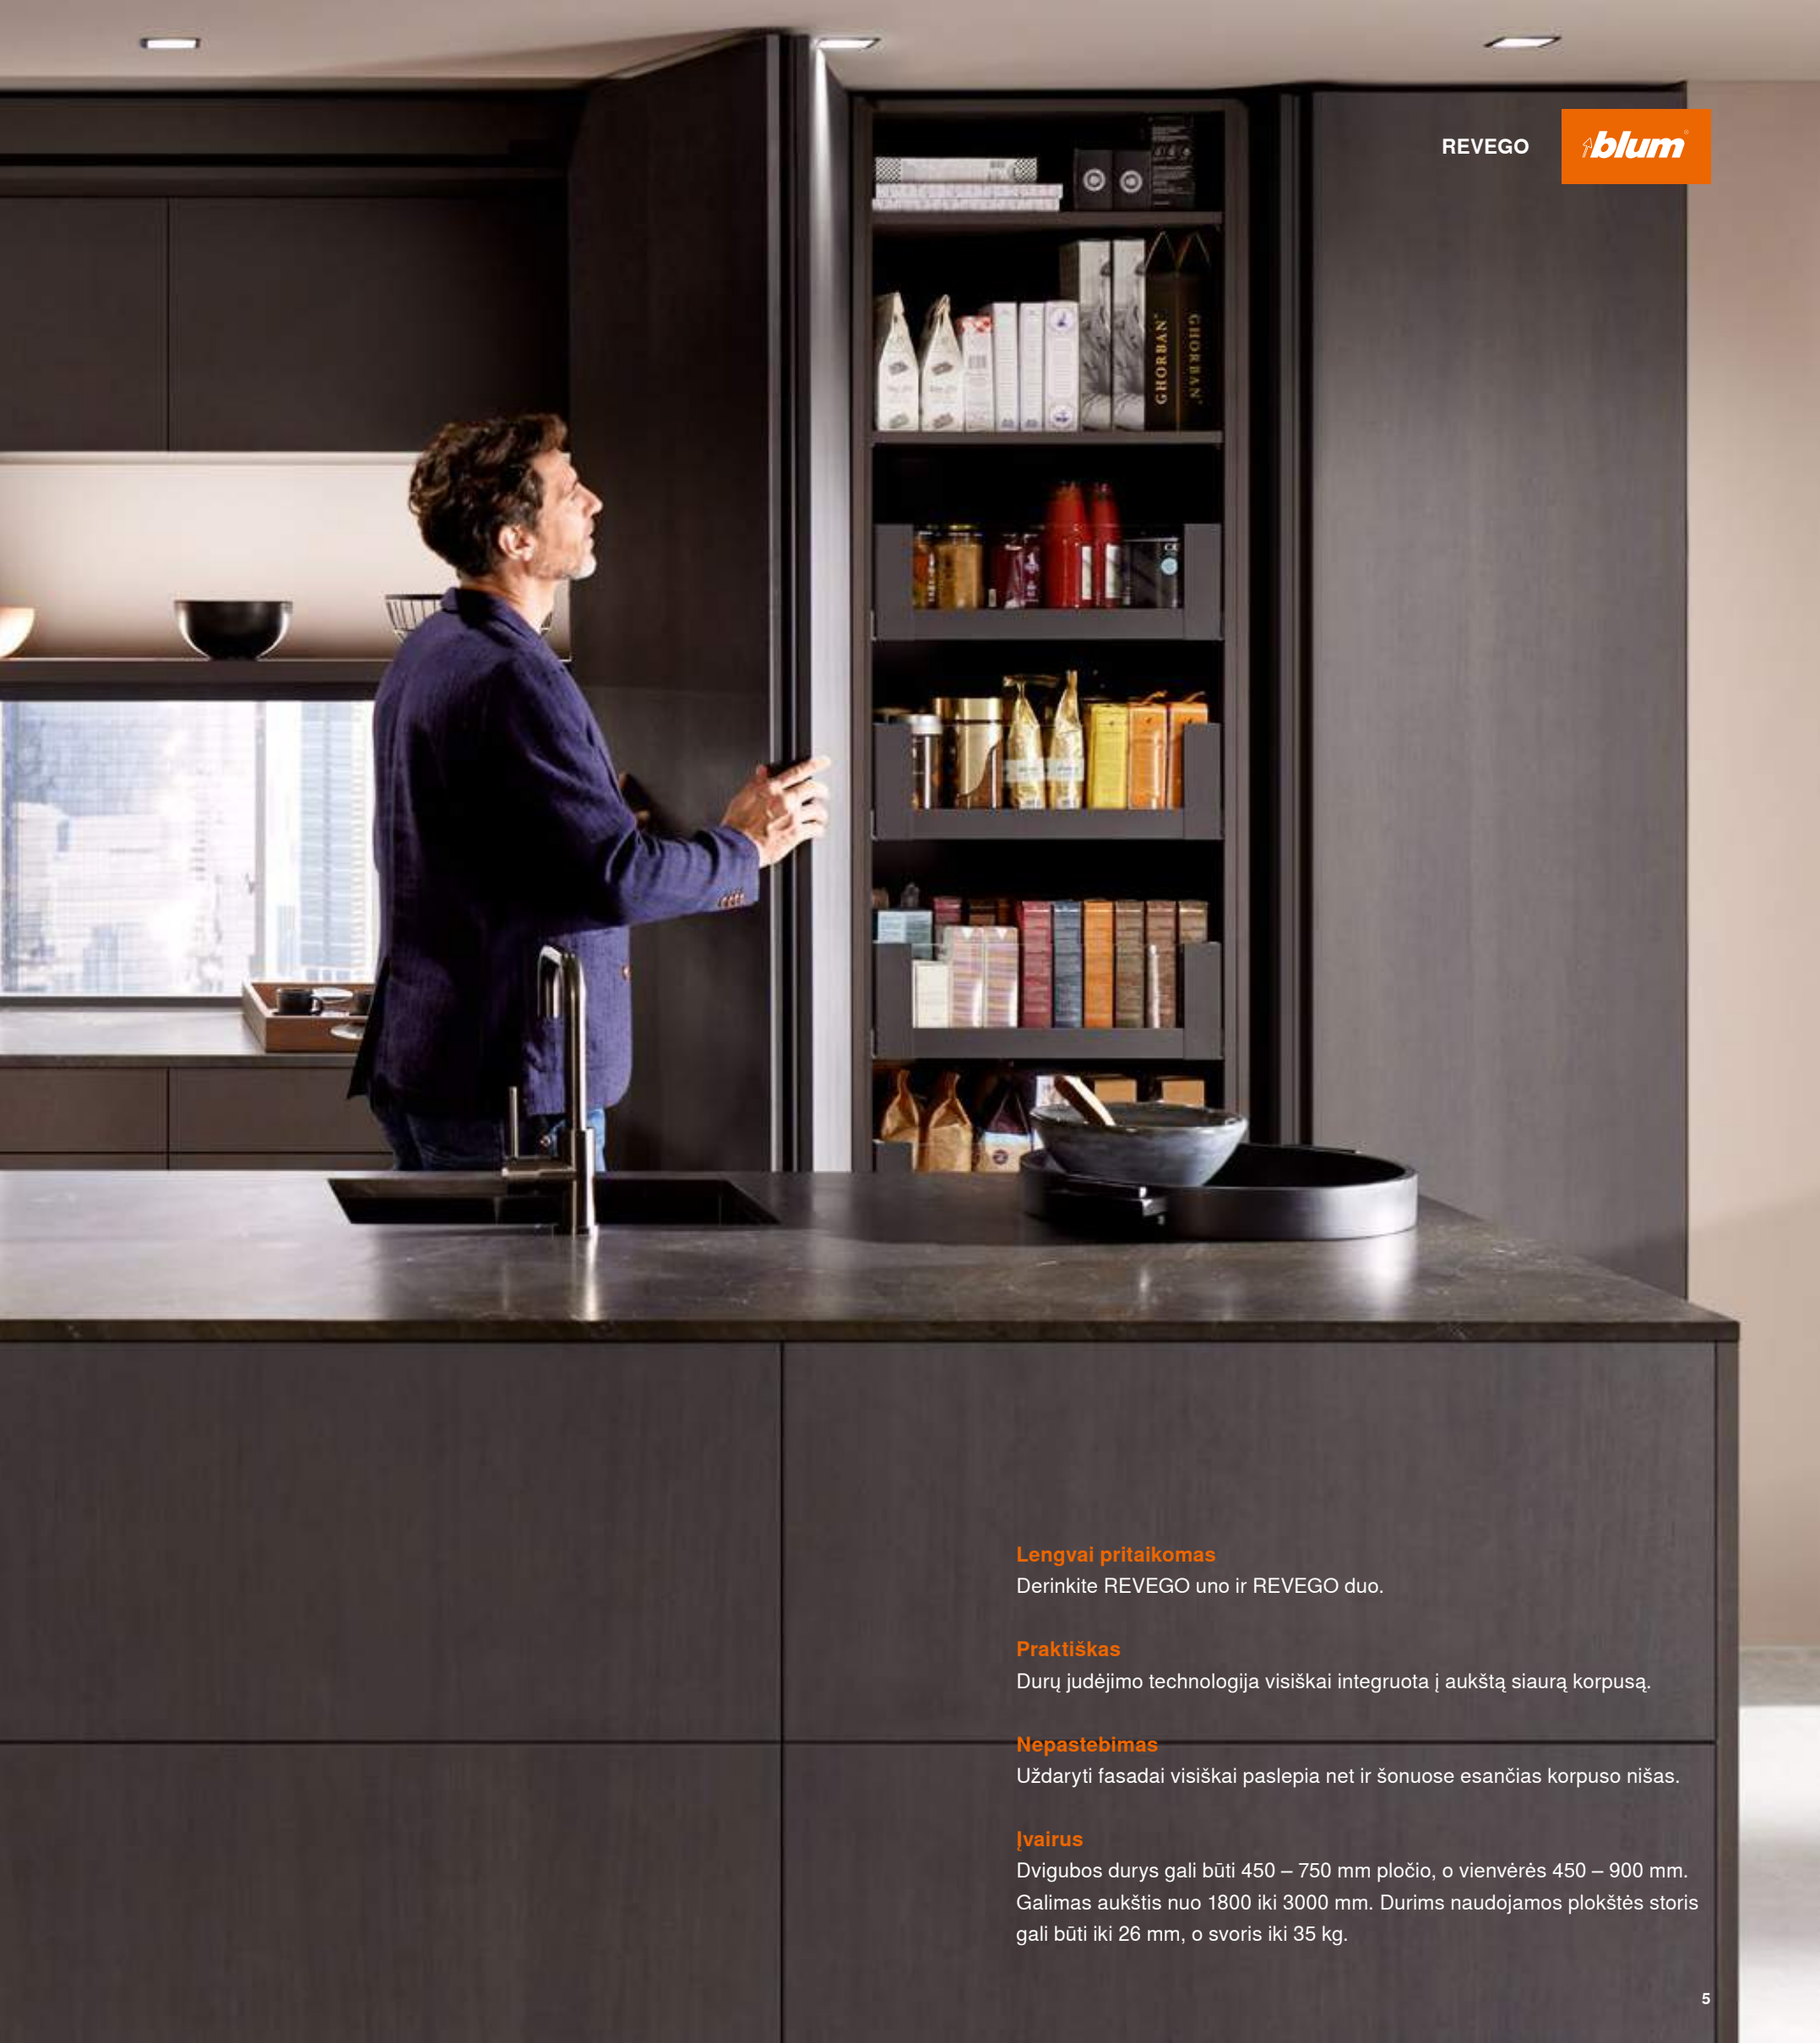

REVEGO

blum

Lengvai pritaikomas

Derinkite REVEGO uno ir REVEGO duo.

Praktiškas

Durų judėjimo technologija visiškai integruota į aukštą siaurą korpusą.

Nepastebimas

Uždaryti fasadai visiškai paslepia net ir šonuose esančias korpuso nišas.

Įvairus

Dvigubos durys gali būti 450 – 750 mm pločio, o vienvėrės 450 – 900 mm. Galimas aukštis nuo 1800 iki 3000 mm. Durims naudojamos plokštės storis gali būti iki 26 mm, o svoris iki 35 kg.