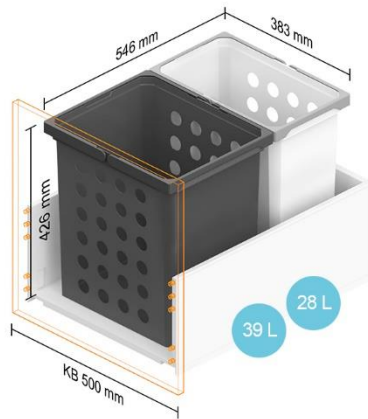

Kai spintelės korpuso plotis KB – 450 mm

Stalčiams, kurių NL 400–650 mm

Kai spintelės korpuso plotis KB – 500 mm

Stalčiams, kurių NL 400–550 mm

Stalčiams, kurių NL 600 mm

Stalčiams, kurių NL 650 mm

Kai spintelės korpuso plotis KB – 550 mm

Stalčiams, kurių NL 400–550 mm

Stalčiams, kurių NL 600 mm

Stalčiams, kurių NL 650 mm

Kai spintelės korpuso plotis KB – 600 mm

Stalčiams, kurių NL 400–550 mm

Stalčiams, kurių NL 600 mm

Stalčiams, kurių NL 650 mm

Stalčiams, kurių NL 450–650 mm

Kai spintelės korpuso plotis KB – 650 mm

Stalčiams, kurių NL 400–550 mm

Kai spintelės korpuso plotis KB – 700 mm

Stalčiams, kurių NL 400–550 mm

Kai spintelės korpuso plotis KB – 750 mm

Stalčiams, kurių NL 400–550 mm