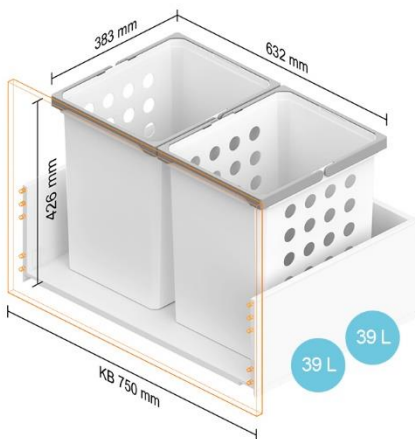

Kai spintelės korpuso plotis KB – 450 mm

Stalčiams, kurių NL 400–650 mm

Kai spintelės korpuso plotis KB – 500 mm

Stalčiams, kurių NL 400–550 mm

Stalčiams, kurių NL 600 mm

Stalčiams, kurių NL 650 mm

Kai spintelės korpuso plotis KB – 550 mm

Stalčiams, kurių NL 400–550 mm

Stalčiams, kurių NL 600 mm

Stalčiams, kurių NL 650 mm

Kai spintelės korpuso plotis KB – 600 mm

Stalčiams, kurių NL 400–550 mm

Stalčiams, kurių NL 600 mm

Stalčiams, kurių NL 650 mm

Stalčiams, kurių NL 450–650 mm

Kai spintelės korpuso plotis KB – 650 mm

Stalčiams, kurių NL 400–550 mm

Kai spintelės korpuso plotis KB – 700 mm

Stalčiams, kurių NL 400–550 mm

Kai spintelės korpuso plotis KB – 750 mm

Stalčiams, kurių NL 400–550 mm