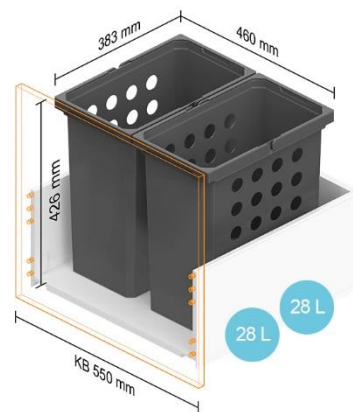

Kai spintelės korpuso plotis KB – 450 mm

Stalčiams, kurių NL 400–650 mm

Kai spintelės korpuso plotis KB – 500 mm

Stalčiams, kurių NL 400–550 mm

Stalčiams, kurių NL 600 mm

Stalčiams, kurių NL 650 mm

Kai spintelės korpuso plotis KB – 550 mm

Stalčiams, kurių NL 400–550 mm

Stalčiams, kurių NL 600 mm

Stalčiams, kurių NL 650 mm

Kai spintelės korpuso plotis KB – 600 mm

Stalčiams, kurių NL 400–550 mm

Stalčiams, kurių NL 600 mm

Stalčiams, kurių NL 650 mm

Stalčiams, kurių NL 450–650 mm

Kai spintelės korpuso plotis KB – 650 mm

Stalčiams, kurių NL 400–550 mm

Kai spintelės korpuso plotis KB – 700 mm

Stalčiams, kurių NL 400–550 mm

Kai spintelės korpuso plotis KB – 750 mm

Stalčiams, kurių NL 400–550 mm