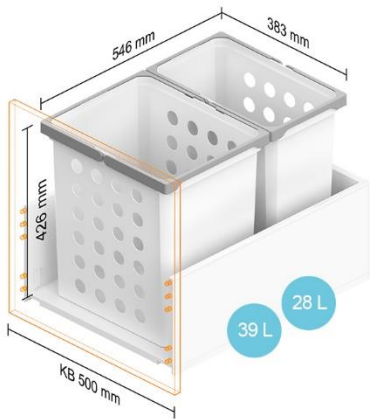

Kai spintelės korpuso plotis KB – 450 mm

Stalčiams, kurių NL 400–650 mm

Kai spintelės korpuso plotis KB – 500 mm

Stalčiams, kurių NL 400–550 mm

Stalčiams, kurių NL 600 mm

Stalčiams, kurių NL 650 mm

Kai spintelės korpuso plotis KB – 550 mm

Stalčiams, kurių NL 400–550 mm

Stalčiams, kurių NL 600 mm

Stalčiams, kurių NL 650 mm

Kai spintelės korpuso plotis KB – 600 mm

Stalčiams, kurių NL 400–550 mm

Stalčiams, kurių NL 600 mm

Stalčiams, kurių NL 650 mm

Stalčiams, kurių NL 450–650 mm

Kai spintelės korpuso plotis KB – 650 mm

Stalčiams, kurių NL 400–550 mm

Kai spintelės korpuso plotis KB – 700 mm

Stalčiams, kurių NL 400–550 mm

Kai spintelės korpuso plotis KB – 750 mm

Stalčiams, kurių NL 400–550 mm