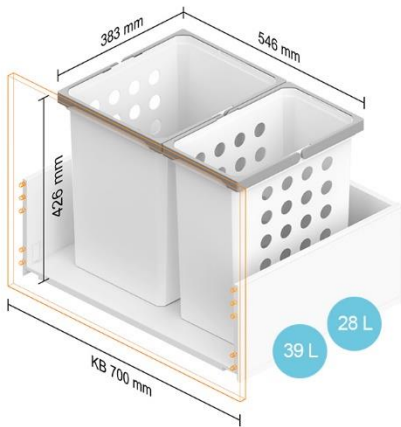

Kai spintelės korpuso plotis KB – 450 mm

Stalčiams, kurių NL 400–650 mm

Kai spintelės korpuso plotis KB – 500 mm

Stalčiams, kurių NL 400–550 mm

Stalčiams, kurių NL 600 mm

Stalčiams, kurių NL 650 mm

Kai spintelės korpuso plotis KB – 550 mm

Stalčiams, kurių NL 400–550 mm

Stalčiams, kurių NL 600 mm

Stalčiams, kurių NL 650 mm

Kai spintelės korpuso plotis KB – 600 mm

Stalčiams, kurių NL 400–550 mm

Stalčiams, kurių NL 600 mm

Stalčiams, kurių NL 650 mm

Stalčiams, kurių NL 450–650 mm

Kai spintelės korpuso plotis KB – 650 mm

Stalčiams, kurių NL 400–550 mm

Kai spintelės korpuso plotis KB – 700 mm

Stalčiams, kurių NL 400–550 mm

Kai spintelės korpuso plotis KB – 750 mm

Stalčiams, kurių NL 400–550 mm