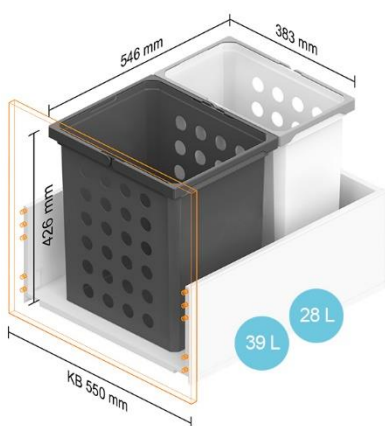

Kai spintelės korpuso plotis KB – 450 mm

Stalčiams, kurių NL 400–650 mm

Kai spintelės korpuso plotis KB – 500 mm

Stalčiams, kurių NL 400–550 mm

Stalčiams, kurių NL 600 mm

Stalčiams, kurių NL 650 mm

Kai spintelės korpuso plotis KB – 550 mm

Stalčiams, kurių NL 400–550 mm

Stalčiams, kurių NL 600 mm

Stalčiams, kurių NL 650 mm

Kai spintelės korpuso plotis KB – 600 mm

Stalčiams, kurių NL 400–550 mm

Stalčiams, kurių NL 600 mm

Stalčiams, kurių NL 650 mm

Stalčiams, kurių NL 450–650 mm

Kai spintelės korpuso plotis KB – 650 mm

Stalčiams, kurių NL 400–550 mm

Kai spintelės korpuso plotis KB – 700 mm

Stalčiams, kurių NL 400–550 mm

Kai spintelės korpuso plotis KB – 750 mm

Stalčiams, kurių NL 400–550 mm