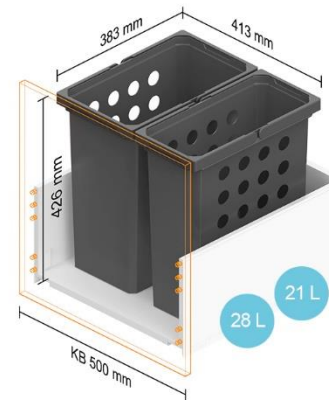

Kai spintelės korpuso plotis KB – 450 mm

Stalčiams, kurių NL 400–650 mm

Kai spintelės korpuso plotis KB – 500 mm

Stalčiams, kurių NL 400–550 mm

Stalčiams, kurių NL 600 mm

Stalčiams, kurių NL 650 mm

Kai spintelės korpuso plotis KB – 550 mm

Stalčiams, kurių NL 400–550 mm

Stalčiams, kurių NL 600 mm

Stalčiams, kurių NL 650 mm

Kai spintelės korpuso plotis KB – 600 mm

Stalčiams, kurių NL 400–550 mm

Stalčiams, kurių NL 600 mm

Stalčiams, kurių NL 650 mm

Stalčiams, kurių NL 450–650 mm

Kai spintelės korpuso plotis KB – 650 mm

Stalčiams, kurių NL 400–550 mm

Kai spintelės korpuso plotis KB – 700 mm

Stalčiams, kurių NL 400–550 mm

Kai spintelės korpuso plotis KB – 750 mm

Stalčiams, kurių NL 400–550 mm