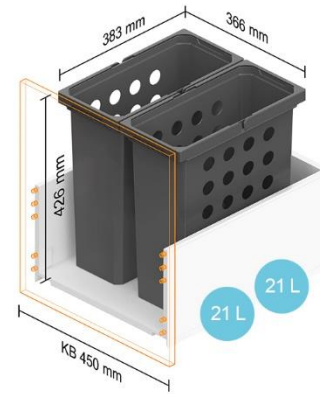

Kai spintelės korpuso plotis KB – 450 mm

Stalčiams, kurių NL 400–650 mm

Kai spintelės korpuso plotis KB – 500 mm

Stalčiams, kurių NL 400–550 mm

Stalčiams, kurių NL 600 mm

Stalčiams, kurių NL 650 mm

Kai spintelės korpuso plotis KB – 550 mm

Stalčiams, kurių NL 400–550 mm

Stalčiams, kurių NL 600 mm

Stalčiams, kurių NL 650 mm

Kai spintelės korpuso plotis KB – 600 mm

Stalčiams, kurių NL 400–550 mm

Stalčiams, kurių NL 600 mm

Stalčiams, kurių NL 650 mm

Stalčiams, kurių NL 450–650 mm

Kai spintelės korpuso plotis KB – 650 mm

Stalčiams, kurių NL 400–550 mm

Kai spintelės korpuso plotis KB – 700 mm

Stalčiams, kurių NL 400–550 mm

Kai spintelės korpuso plotis KB – 750 mm

Stalčiams, kurių NL 400–550 mm