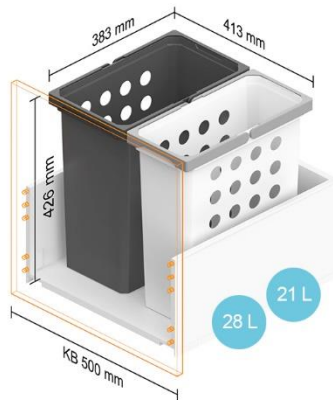

Kai spintelės korpuso plotis KB – 450 mm

Stalčiams, kurių NL 400–650 mm

Kai spintelės korpuso plotis KB – 500 mm

Stalčiams, kurių NL 400–550 mm

Stalčiams, kurių NL 600 mm

Stalčiams, kurių NL 650 mm

Kai spintelės korpuso plotis KB – 550 mm

Stalčiams, kurių NL 400–550 mm

Stalčiams, kurių NL 600 mm

Stalčiams, kurių NL 650 mm

Kai spintelės korpuso plotis KB – 600 mm

Stalčiams, kurių NL 400–550 mm

Stalčiams, kurių NL 600 mm

Stalčiams, kurių NL 650 mm

Stalčiams, kurių NL 450–650 mm

Kai spintelės korpuso plotis KB – 650 mm

Stalčiams, kurių NL 400–550 mm

Kai spintelės korpuso plotis KB – 700 mm

Stalčiams, kurių NL 400–550 mm

Kai spintelės korpuso plotis KB – 750 mm

Stalčiams, kurių NL 400–550 mm