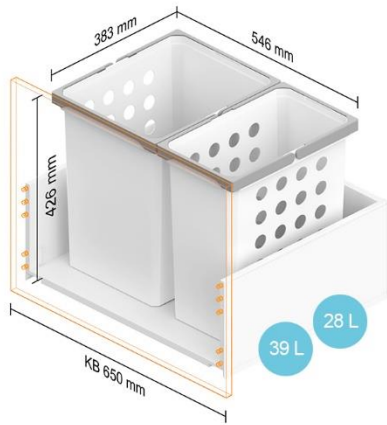

Kai spintelės korpuso plotis KB – 450 mm

Stalčiams, kurių NL 400–650 mm

Kai spintelės korpuso plotis KB – 500 mm

Stalčiams, kurių NL 400–550 mm

Stalčiams, kurių NL 600 mm

Stalčiams, kurių NL 650 mm

Kai spintelės korpuso plotis KB – 550 mm

Stalčiams, kurių NL 400–550 mm

Stalčiams, kurių NL 600 mm

Stalčiams, kurių NL 650 mm

Kai spintelės korpuso plotis KB – 600 mm

Stalčiams, kurių NL 400–550 mm

Stalčiams, kurių NL 600 mm

Stalčiams, kurių NL 650 mm

Stalčiams, kurių NL 450–650 mm

Kai spintelės korpuso plotis KB – 650 mm

Stalčiams, kurių NL 400–550 mm

Kai spintelės korpuso plotis KB – 700 mm

Stalčiams, kurių NL 400–550 mm

Kai spintelės korpuso plotis KB – 750 mm

Stalčiams, kurių NL 400–550 mm