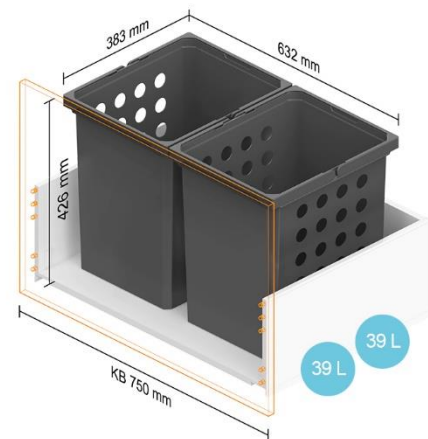

Kai spintelės korpuso plotis KB – 450 mm

Stalčiams, kurių NL 400–650 mm

Kai spintelės korpuso plotis KB – 500 mm

Stalčiams, kurių NL 400–550 mm

Stalčiams, kurių NL 600 mm

Stalčiams, kurių NL 650 mm

Kai spintelės korpuso plotis KB – 550 mm

Stalčiams, kurių NL 400–550 mm

Stalčiams, kurių NL 600 mm

Stalčiams, kurių NL 650 mm

Kai spintelės korpuso plotis KB – 600 mm

Stalčiams, kurių NL 400–550 mm

Stalčiams, kurių NL 600 mm

Stalčiams, kurių NL 650 mm

Stalčiams, kurių NL 450–650 mm

Kai spintelės korpuso plotis KB – 650 mm

Stalčiams, kurių NL 400–550 mm

Kai spintelės korpuso plotis KB – 700 mm

Stalčiams, kurių NL 400–550 mm

Kai spintelės korpuso plotis KB – 750 mm

Stalčiams, kurių NL 400–550 mm