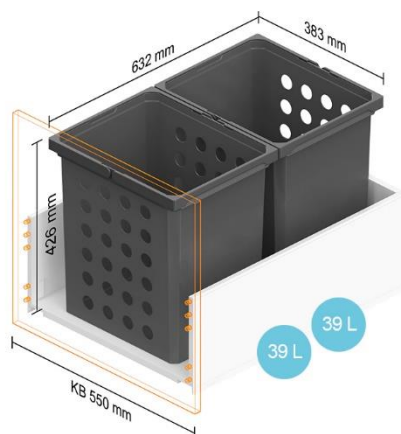

Kai spintelės korpuso plotis KB – 450 mm

Stalčiams, kurių NL 400–650 mm

Kai spintelės korpuso plotis KB – 500 mm

Stalčiams, kurių NL 400–550 mm

Stalčiams, kurių NL 600 mm

Stalčiams, kurių NL 650 mm

Kai spintelės korpuso plotis KB – 550 mm

Stalčiams, kurių NL 400–550 mm

Stalčiams, kurių NL 600 mm

Stalčiams, kurių NL 650 mm

Kai spintelės korpuso plotis KB – 600 mm

Stalčiams, kurių NL 400–550 mm

Stalčiams, kurių NL 600 mm

Stalčiams, kurių NL 650 mm

Stalčiams, kurių NL 450–650 mm

Kai spintelės korpuso plotis KB – 650 mm

Stalčiams, kurių NL 400–550 mm

Kai spintelės korpuso plotis KB – 700 mm

Stalčiams, kurių NL 400–550 mm

Kai spintelės korpuso plotis KB – 750 mm

Stalčiams, kurių NL 400–550 mm