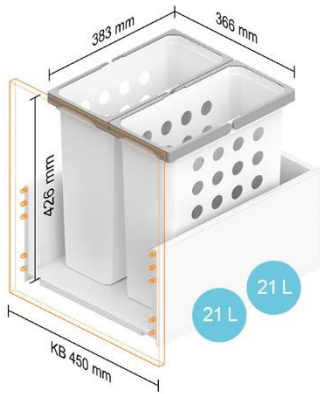

Kai spintelės korpuso plotis KB – 450 mm

Stalčiams, kurių NL 400–650 mm

Kai spintelės korpuso plotis KB – 500 mm

Stalčiams, kurių NL 400–550 mm

Stalčiams, kurių NL 600 mm

Stalčiams, kurių NL 650 mm

Kai spintelės korpuso plotis KB – 550 mm

Stalčiams, kurių NL 400–550 mm

Stalčiams, kurių NL 600 mm

Stalčiams, kurių NL 650 mm

Kai spintelės korpuso plotis KB – 600 mm

Stalčiams, kurių NL 400–550 mm

Stalčiams, kurių NL 600 mm

Stalčiams, kurių NL 650 mm

Stalčiams, kurių NL 450–650 mm

Kai spintelės korpuso plotis KB – 650 mm

Stalčiams, kurių NL 400–550 mm

Kai spintelės korpuso plotis KB – 700 mm

Stalčiams, kurių NL 400–550 mm

Kai spintelės korpuso plotis KB – 750 mm

Stalčiams, kurių NL 400–550 mm