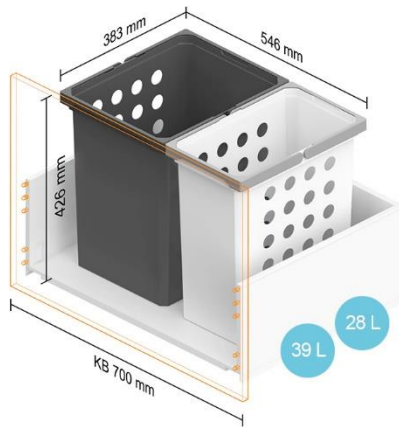

Kai spintelės korpuso plotis KB – 450 mm

Stalčiams, kurių NL 400–650 mm

Kai spintelės korpuso plotis KB – 500 mm

Stalčiams, kurių NL 400–550 mm

Stalčiams, kurių NL 600 mm

Stalčiams, kurių NL 650 mm

Kai spintelės korpuso plotis KB – 550 mm

Stalčiams, kurių NL 400–550 mm

Stalčiams, kurių NL 600 mm

Stalčiams, kurių NL 650 mm

Kai spintelės korpuso plotis KB – 600 mm

Stalčiams, kurių NL 400–550 mm

Stalčiams, kurių NL 600 mm

Stalčiams, kurių NL 650 mm

Stalčiams, kurių NL 450–650 mm

Kai spintelės korpuso plotis KB – 650 mm

Stalčiams, kurių NL 400–550 mm

Kai spintelės korpuso plotis KB – 700 mm

Stalčiams, kurių NL 400–550 mm

Kai spintelės korpuso plotis KB – 750 mm

Stalčiams, kurių NL 400–550 mm