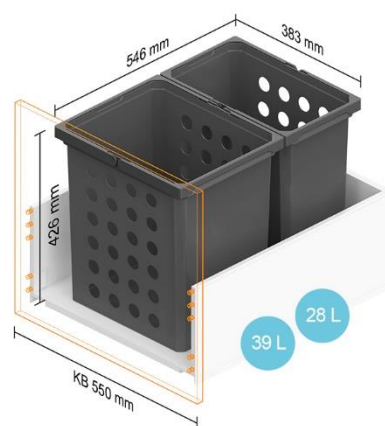

Kai spintelės korpuso plotis KB – 450 mm

Stalčiams, kurių NL 400–650 mm

Kai spintelės korpuso plotis KB – 500 mm

Stalčiams, kurių NL 400–550 mm

Stalčiams, kurių NL 600 mm

Stalčiams, kurių NL 650 mm

Kai spintelės korpuso plotis KB – 550 mm

Stalčiams, kurių NL 400–550 mm

Stalčiams, kurių NL 600 mm

Stalčiams, kurių NL 650 mm

Kai spintelės korpuso plotis KB – 600 mm

Stalčiams, kurių NL 400–550 mm

Stalčiams, kurių NL 600 mm

Stalčiams, kurių NL 650 mm

Stalčiams, kurių NL 450–650 mm

Kai spintelės korpuso plotis KB – 650 mm

Stalčiams, kurių NL 400–550 mm

Kai spintelės korpuso plotis KB – 700 mm

Stalčiams, kurių NL 400–550 mm

Kai spintelės korpuso plotis KB – 750 mm

Stalčiams, kurių NL 400–550 mm