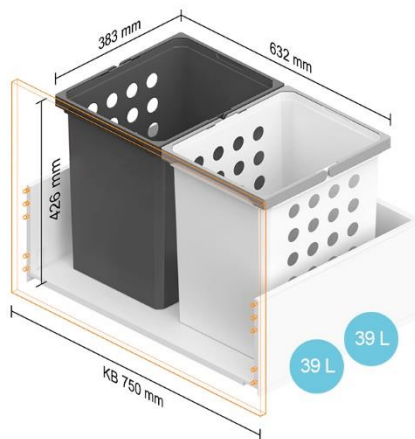

Kai spintelės korpuso plotis KB – 450 mm

Stalčiams, kurių NL 400–650 mm

Kai spintelės korpuso plotis KB – 500 mm

Stalčiams, kurių NL 400–550 mm

Stalčiams, kurių NL 600 mm

Stalčiams, kurių NL 650 mm

Kai spintelės korpuso plotis KB – 550 mm

Stalčiams, kurių NL 400–550 mm

Stalčiams, kurių NL 600 mm

Stalčiams, kurių NL 650 mm

Kai spintelės korpuso plotis KB – 600 mm

Stalčiams, kurių NL 400–550 mm

Stalčiams, kurių NL 600 mm

Stalčiams, kurių NL 650 mm

Stalčiams, kurių NL 450–650 mm

Kai spintelės korpuso plotis KB – 650 mm

Stalčiams, kurių NL 400–550 mm

Kai spintelės korpuso plotis KB – 700 mm

Stalčiams, kurių NL 400–550 mm

Kai spintelės korpuso plotis KB – 750 mm

Stalčiams, kurių NL 400–550 mm