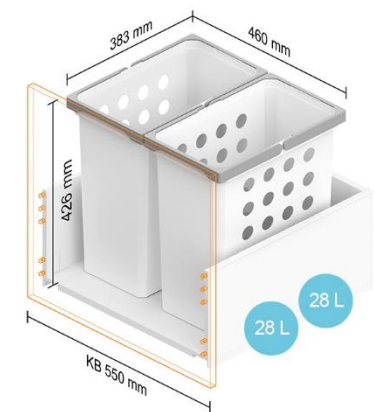

Kai spintelės korpuso plotis KB – 450 mm

Stalčiams, kurių NL 400–650 mm

Kai spintelės korpuso plotis KB – 500 mm

Stalčiams, kurių NL 400–550 mm

Stalčiams, kurių NL 600 mm

Stalčiams, kurių NL 650 mm

Kai spintelės korpuso plotis KB – 550 mm

Stalčiams, kurių NL 400–550 mm

Stalčiams, kurių NL 600 mm

Stalčiams, kurių NL 650 mm

Kai spintelės korpuso plotis KB – 600 mm

Stalčiams, kurių NL 400–550 mm

Stalčiams, kurių NL 600 mm

Stalčiams, kurių NL 650 mm

Stalčiams, kurių NL 450–650 mm

Kai spintelės korpuso plotis KB – 650 mm

Stalčiams, kurių NL 400–550 mm

Kai spintelės korpuso plotis KB – 700 mm

Stalčiams, kurių NL 400–550 mm

Kai spintelės korpuso plotis KB – 750 mm

Stalčiams, kurių NL 400–550 mm