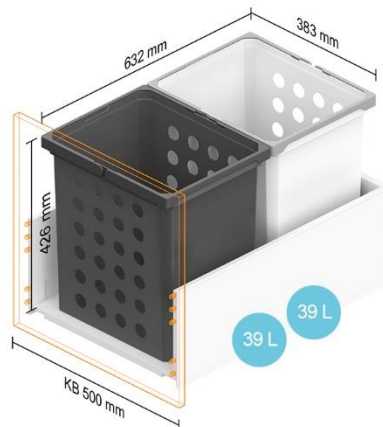

Kai spintelės korpuso plotis KB – 450 mm

Stalčiams, kurių NL 400–650 mm

Kai spintelės korpuso plotis KB – 500 mm

Stalčiams, kurių NL 400–550 mm

Stalčiams, kurių NL 600 mm

Stalčiams, kurių NL 650 mm

Kai spintelės korpuso plotis KB – 550 mm

Stalčiams, kurių NL 400–550 mm

Stalčiams, kurių NL 600 mm

Stalčiams, kurių NL 650 mm

Kai spintelės korpuso plotis KB – 600 mm

Stalčiams, kurių NL 400–550 mm

Stalčiams, kurių NL 600 mm

Stalčiams, kurių NL 650 mm

Stalčiams, kurių NL 450–650 mm

Kai spintelės korpuso plotis KB – 650 mm

Stalčiams, kurių NL 400–550 mm

Kai spintelės korpuso plotis KB – 700 mm

Stalčiams, kurių NL 400–550 mm

Kai spintelės korpuso plotis KB – 750 mm

Stalčiams, kurių NL 400–550 mm