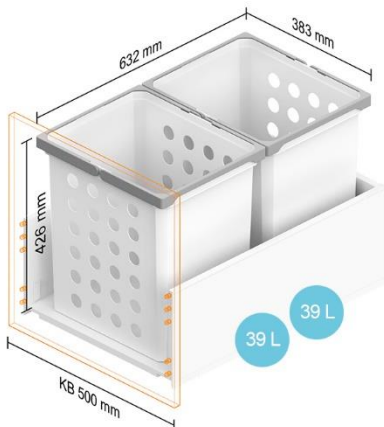

Kai spintelės korpuso plotis KB – 450 mm

Stalčiams, kurių NL 400–650 mm

Kai spintelės korpuso plotis KB – 500 mm

Stalčiams, kurių NL 400–550 mm

Stalčiams, kurių NL 600 mm

Stalčiams, kurių NL 650 mm

Kai spintelės korpuso plotis KB – 550 mm

Stalčiams, kurių NL 400–550 mm

Stalčiams, kurių NL 600 mm

Stalčiams, kurių NL 650 mm

Kai spintelės korpuso plotis KB – 600 mm

Stalčiams, kurių NL 400–550 mm

Stalčiams, kurių NL 600 mm

Stalčiams, kurių NL 650 mm

Stalčiams, kurių NL 450–650 mm

Kai spintelės korpuso plotis KB – 650 mm

Stalčiams, kurių NL 400–550 mm

Kai spintelės korpuso plotis KB – 700 mm

Stalčiams, kurių NL 400–550 mm

Kai spintelės korpuso plotis KB – 750 mm

Stalčiams, kurių NL 400–550 mm