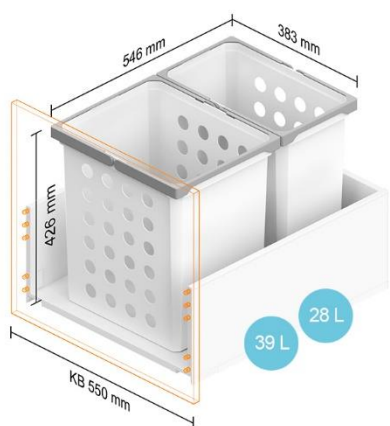

Kai spintelės korpuso plotis KB – 450 mm

Stalčiams, kurių NL 400–650 mm

Kai spintelės korpuso plotis KB – 500 mm

Stalčiams, kurių NL 400–550 mm

Stalčiams, kurių NL 600 mm

Stalčiams, kurių NL 650 mm

Kai spintelės korpuso plotis KB – 550 mm

Stalčiams, kurių NL 400–550 mm

Stalčiams, kurių NL 600 mm

Stalčiams, kurių NL 650 mm

Kai spintelės korpuso plotis KB – 600 mm

Stalčiams, kurių NL 400–550 mm

Stalčiams, kurių NL 600 mm

Stalčiams, kurių NL 650 mm

Stalčiams, kurių NL 450–650 mm

Kai spintelės korpuso plotis KB – 650 mm

Stalčiams, kurių NL 400–550 mm

Kai spintelės korpuso plotis KB – 700 mm

Stalčiams, kurių NL 400–550 mm

Kai spintelės korpuso plotis KB – 750 mm

Stalčiams, kurių NL 400–550 mm