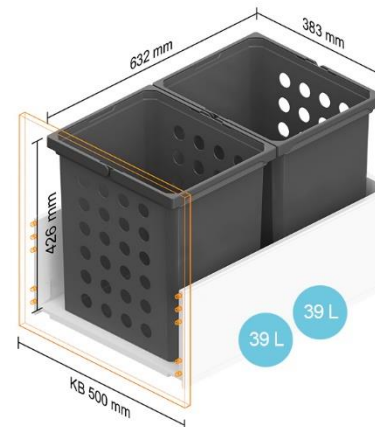

Kai spintelės korpuso plotis KB – 450 mm

Stalčiams, kurių NL 400–650 mm

Kai spintelės korpuso plotis KB – 500 mm

Stalčiams, kurių NL 400–550 mm

Stalčiams, kurių NL 600 mm

Stalčiams, kurių NL 650 mm

Kai spintelės korpuso plotis KB – 550 mm

Stalčiams, kurių NL 400–550 mm

Stalčiams, kurių NL 600 mm

Stalčiams, kurių NL 650 mm

Kai spintelės korpuso plotis KB – 600 mm

Stalčiams, kurių NL 400–550 mm

Stalčiams, kurių NL 600 mm

Stalčiams, kurių NL 650 mm

Stalčiams, kurių NL 450–650 mm

Kai spintelės korpuso plotis KB – 650 mm

Stalčiams, kurių NL 400–550 mm

Kai spintelės korpuso plotis KB – 700 mm

Stalčiams, kurių NL 400–550 mm

Kai spintelės korpuso plotis KB – 750 mm

Stalčiams, kurių NL 400–550 mm