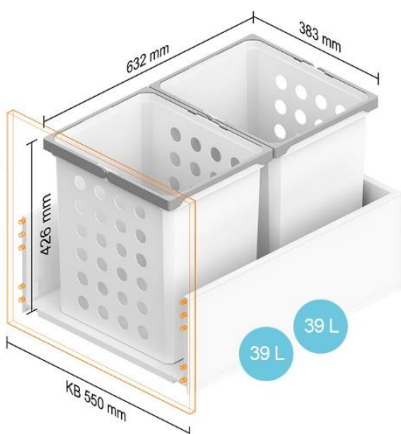

Kai spintelės korpuso plotis KB – 450 mm

Stalčiams, kurių NL 400–650 mm

Kai spintelės korpuso plotis KB – 500 mm

Stalčiams, kurių NL 400–550 mm

Stalčiams, kurių NL 600 mm

Stalčiams, kurių NL 650 mm

Kai spintelės korpuso plotis KB – 550 mm

Stalčiams, kurių NL 400–550 mm

Stalčiams, kurių NL 600 mm

Stalčiams, kurių NL 650 mm

Kai spintelės korpuso plotis KB – 600 mm

Stalčiams, kurių NL 400–550 mm

Stalčiams, kurių NL 600 mm

Stalčiams, kurių NL 650 mm

Stalčiams, kurių NL 450–650 mm

Kai spintelės korpuso plotis KB – 650 mm

Stalčiams, kurių NL 400–550 mm

Kai spintelės korpuso plotis KB – 700 mm

Stalčiams, kurių NL 400–550 mm

Kai spintelės korpuso plotis KB – 750 mm

Stalčiams, kurių NL 400–550 mm