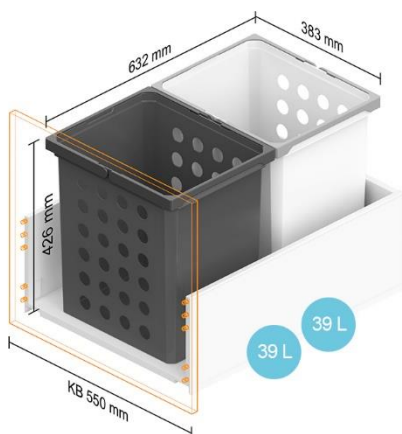

Kai spintelės korpuso plotis KB – 450 mm

Stalčiams, kurių NL 400–650 mm

Kai spintelės korpuso plotis KB – 500 mm

Stalčiams, kurių NL 400–550 mm

Stalčiams, kurių NL 600 mm

Stalčiams, kurių NL 650 mm

Kai spintelės korpuso plotis KB – 550 mm

Stalčiams, kurių NL 400–550 mm

Stalčiams, kurių NL 600 mm

Stalčiams, kurių NL 650 mm

Kai spintelės korpuso plotis KB – 600 mm

Stalčiams, kurių NL 400–550 mm

Stalčiams, kurių NL 600 mm

Stalčiams, kurių NL 650 mm

Stalčiams, kurių NL 450–650 mm

Kai spintelės korpuso plotis KB – 650 mm

Stalčiams, kurių NL 400–550 mm

Kai spintelės korpuso plotis KB – 700 mm

Stalčiams, kurių NL 400–550 mm

Kai spintelės korpuso plotis KB – 750 mm

Stalčiams, kurių NL 400–550 mm