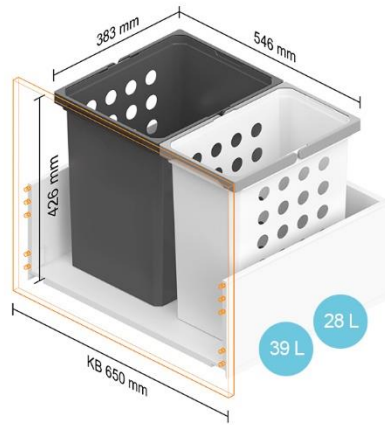

Kai spintelės korpuso plotis KB – 450 mm

Stalčiams, kurių NL 400–650 mm

Kai spintelės korpuso plotis KB – 500 mm

Stalčiams, kurių NL 400–550 mm

Stalčiams, kurių NL 600 mm

Stalčiams, kurių NL 650 mm

Kai spintelės korpuso plotis KB – 550 mm

Stalčiams, kurių NL 400–550 mm

Stalčiams, kurių NL 600 mm

Stalčiams, kurių NL 650 mm

Kai spintelės korpuso plotis KB – 600 mm

Stalčiams, kurių NL 400–550 mm

Stalčiams, kurių NL 600 mm

Stalčiams, kurių NL 650 mm

Stalčiams, kurių NL 450–650 mm

Kai spintelės korpuso plotis KB – 650 mm

Stalčiams, kurių NL 400–550 mm

Kai spintelės korpuso plotis KB – 700 mm

Stalčiams, kurių NL 400–550 mm

Kai spintelės korpuso plotis KB – 750 mm

Stalčiams, kurių NL 400–550 mm