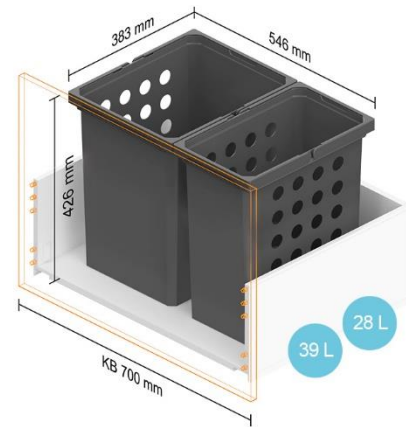

Kai spintelės korpuso plotis KB – 450 mm

Stalčiams, kurių NL 400–650 mm

Kai spintelės korpuso plotis KB – 500 mm

Stalčiams, kurių NL 400–550 mm

Stalčiams, kurių NL 600 mm

Stalčiams, kurių NL 650 mm

Kai spintelės korpuso plotis KB – 550 mm

Stalčiams, kurių NL 400–550 mm

Stalčiams, kurių NL 600 mm

Stalčiams, kurių NL 650 mm

Kai spintelės korpuso plotis KB – 600 mm

Stalčiams, kurių NL 400–550 mm

Stalčiams, kurių NL 600 mm

Stalčiams, kurių NL 650 mm

Stalčiams, kurių NL 450–650 mm

Kai spintelės korpuso plotis KB – 650 mm

Stalčiams, kurių NL 400–550 mm

Kai spintelės korpuso plotis KB – 700 mm

Stalčiams, kurių NL 400–550 mm

Kai spintelės korpuso plotis KB – 750 mm

Stalčiams, kurių NL 400–550 mm