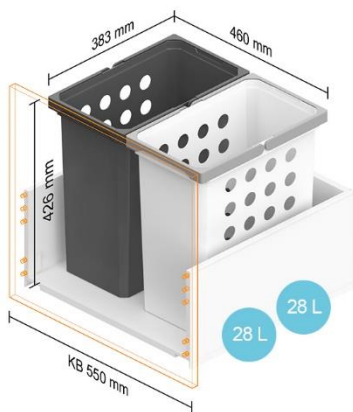

Kai spintelės korpuso plotis KB – 450 mm

Stalčiams, kurių NL 400–650 mm

Kai spintelės korpuso plotis KB – 500 mm

Stalčiams, kurių NL 400–550 mm

Stalčiams, kurių NL 600 mm

Stalčiams, kurių NL 650 mm

Kai spintelės korpuso plotis KB – 550 mm

Stalčiams, kurių NL 400–550 mm

Stalčiams, kurių NL 600 mm

Stalčiams, kurių NL 650 mm

Kai spintelės korpuso plotis KB – 600 mm

Stalčiams, kurių NL 400–550 mm

Stalčiams, kurių NL 600 mm

Stalčiams, kurių NL 650 mm

Stalčiams, kurių NL 450–650 mm

Kai spintelės korpuso plotis KB – 650 mm

Stalčiams, kurių NL 400–550 mm

Kai spintelės korpuso plotis KB – 700 mm

Stalčiams, kurių NL 400–550 mm

Kai spintelės korpuso plotis KB – 750 mm

Stalčiams, kurių NL 400–550 mm