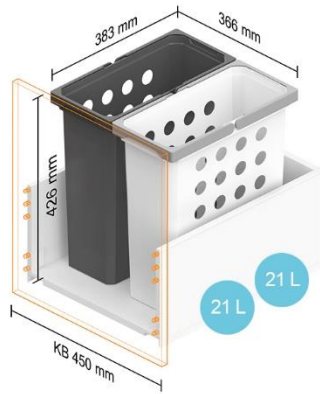

Kai spintelės korpuso plotis KB – 450 mm

Stalčiams, kurių NL 400–650 mm

Kai spintelės korpuso plotis KB – 500 mm

Stalčiams, kurių NL 400–550 mm

Stalčiams, kurių NL 600 mm

Stalčiams, kurių NL 650 mm

Kai spintelės korpuso plotis KB – 550 mm

Stalčiams, kurių NL 400–550 mm

Stalčiams, kurių NL 600 mm

Stalčiams, kurių NL 650 mm

Kai spintelės korpuso plotis KB – 600 mm

Stalčiams, kurių NL 400–550 mm

Stalčiams, kurių NL 600 mm

Stalčiams, kurių NL 650 mm

Stalčiams, kurių NL 450–650 mm

Kai spintelės korpuso plotis KB – 650 mm

Stalčiams, kurių NL 400–550 mm

Kai spintelės korpuso plotis KB – 700 mm

Stalčiams, kurių NL 400–550 mm

Kai spintelės korpuso plotis KB – 750 mm

Stalčiams, kurių NL 400–550 mm