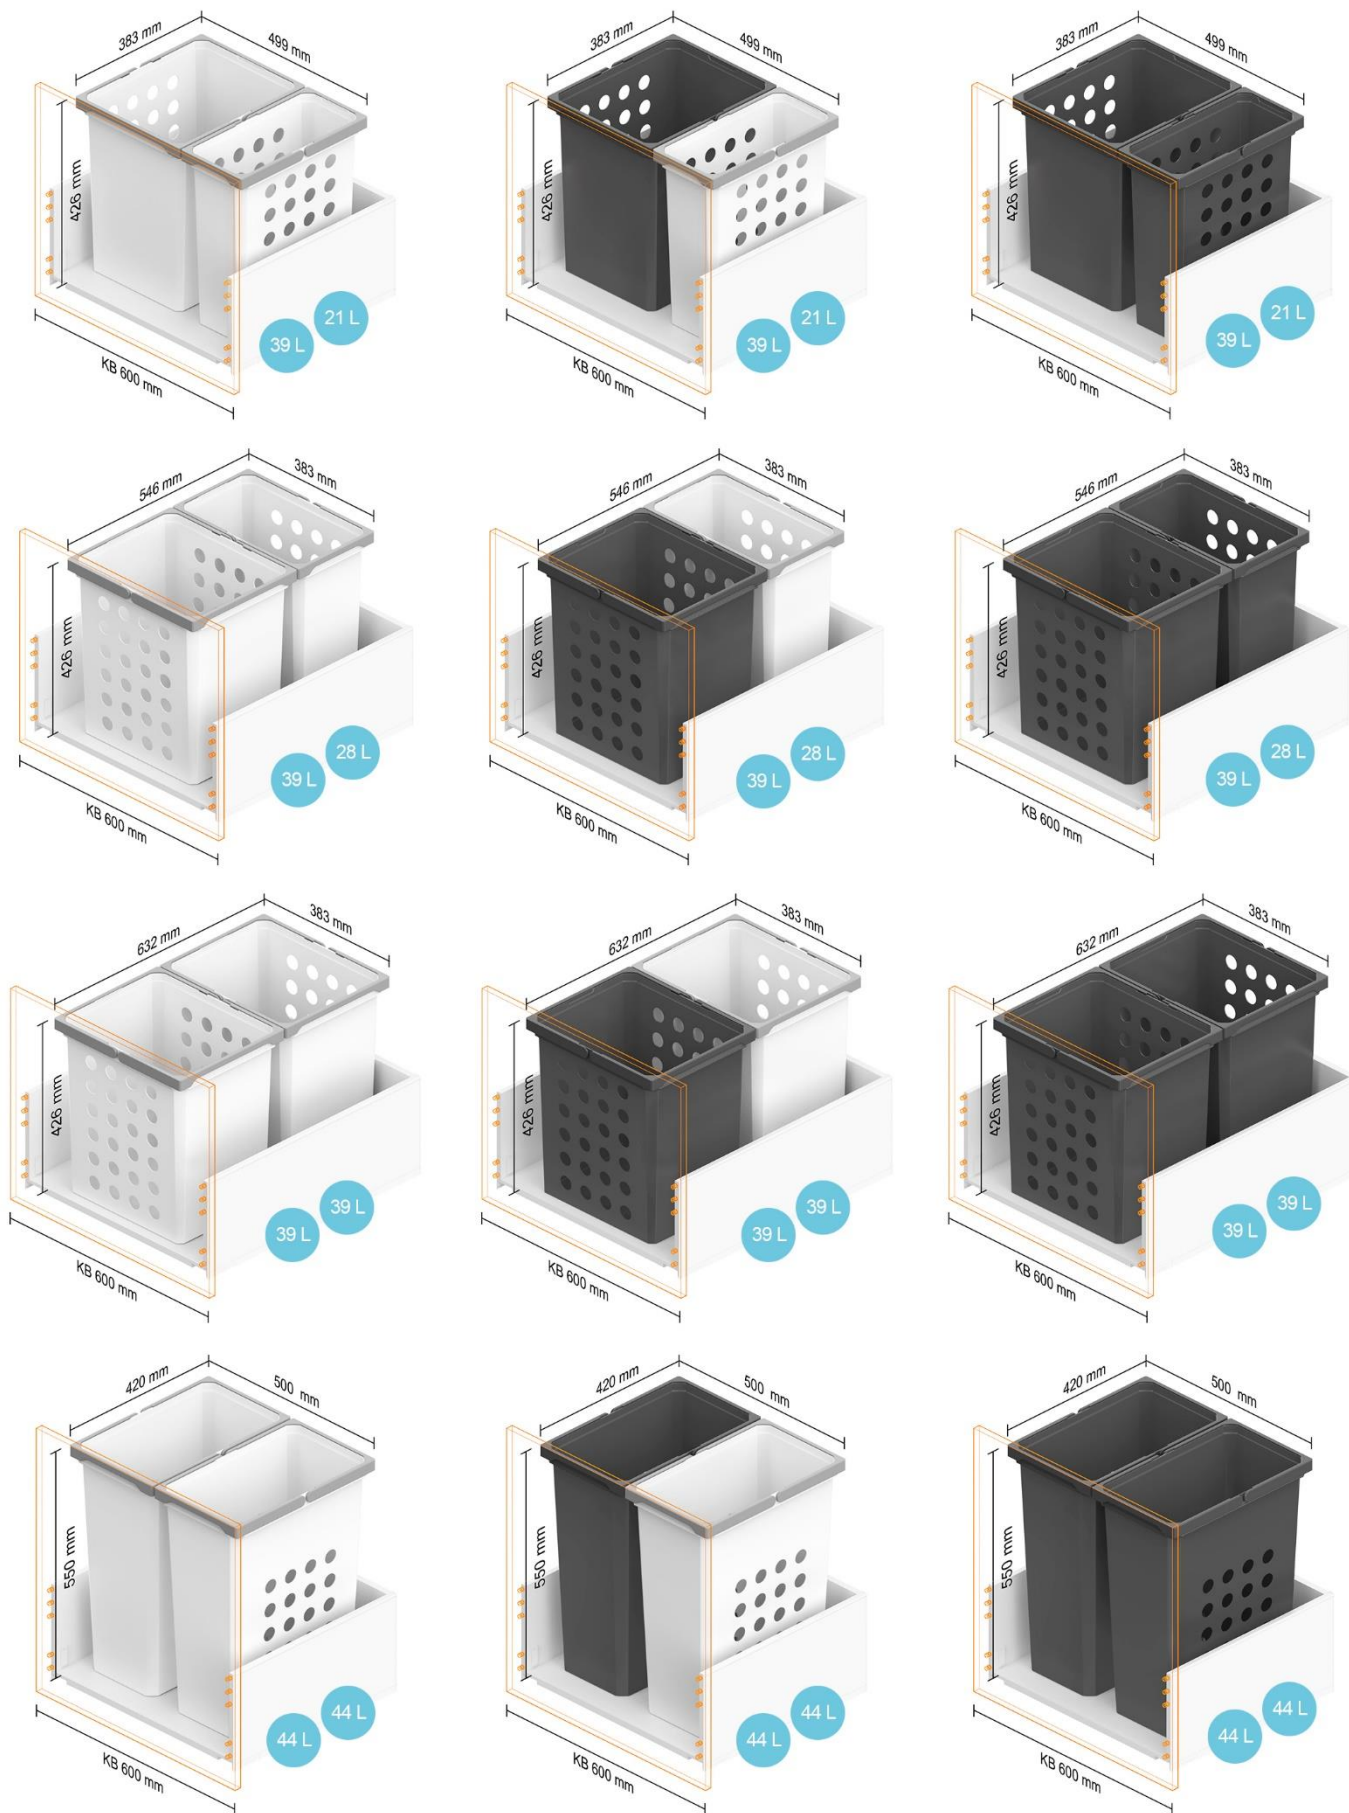

Kai spintelės korpuso plotis KB – 450 mm

Stalčiams, kurių NL 400–650 mm

Kai spintelės korpuso plotis KB – 500 mm

Stalčiams, kurių NL 400–550 mm

Stalčiams, kurių NL 600 mm

Stalčiams, kurių NL 650 mm

Kai spintelės korpuso plotis KB – 550 mm

Stalčiams, kurių NL 400–550 mm

Stalčiams, kurių NL 600 mm

Stalčiams, kurių NL 650 mm

Kai spintelės korpuso plotis KB – 600 mm

Stalčiams, kurių NL 400–550 mm

Stalčiams, kurių NL 600 mm

Stalčiams, kurių NL 650 mm

Stalčiams, kurių NL 450–650 mm

Kai spintelės korpuso plotis KB – 650 mm

Stalčiams, kurių NL 400–550 mm

Kai spintelės korpuso plotis KB – 700 mm

Stalčiams, kurių NL 400–550 mm

Kai spintelės korpuso plotis KB – 750 mm

Stalčiams, kurių NL 400–550 mm