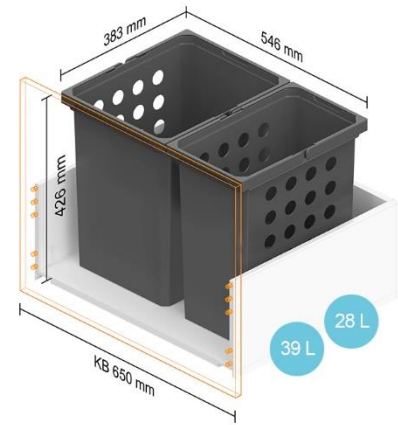

Kai spintelės korpuso plotis KB – 450 mm

Stalčiams, kurių NL 400–650 mm

Kai spintelės korpuso plotis KB – 500 mm

Stalčiams, kurių NL 400–550 mm

Stalčiams, kurių NL 600 mm

Stalčiams, kurių NL 650 mm

Kai spintelės korpuso plotis KB – 550 mm

Stalčiams, kurių NL 400–550 mm

Stalčiams, kurių NL 600 mm

Stalčiams, kurių NL 650 mm

Kai spintelės korpuso plotis KB – 600 mm

Stalčiams, kurių NL 400–550 mm

Stalčiams, kurių NL 600 mm

Stalčiams, kurių NL 650 mm

Stalčiams, kurių NL 450–650 mm

Kai spintelės korpuso plotis KB – 650 mm

Stalčiams, kurių NL 400–550 mm

Kai spintelės korpuso plotis KB – 700 mm

Stalčiams, kurių NL 400–550 mm

Kai spintelės korpuso plotis KB – 750 mm

Stalčiams, kurių NL 400–550 mm