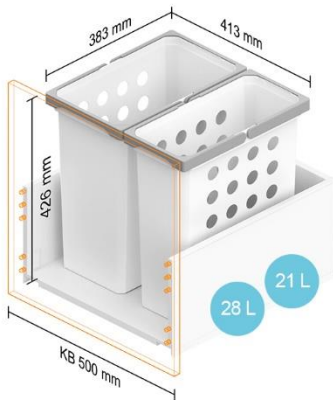

Kai spintelės korpuso plotis KB – 450 mm

Stalčiams, kurių NL 400–650 mm

Kai spintelės korpuso plotis KB – 500 mm

Stalčiams, kurių NL 400–550 mm

Stalčiams, kurių NL 600 mm

Stalčiams, kurių NL 650 mm

Kai spintelės korpuso plotis KB – 550 mm

Stalčiams, kurių NL 400–550 mm

Stalčiams, kurių NL 600 mm

Stalčiams, kurių NL 650 mm

Kai spintelės korpuso plotis KB – 600 mm

Stalčiams, kurių NL 400–550 mm

Stalčiams, kurių NL 600 mm

Stalčiams, kurių NL 650 mm

Stalčiams, kurių NL 450–650 mm

Kai spintelės korpuso plotis KB – 650 mm

Stalčiams, kurių NL 400–550 mm

Kai spintelės korpuso plotis KB – 700 mm

Stalčiams, kurių NL 400–550 mm

Kai spintelės korpuso plotis KB – 750 mm

Stalčiams, kurių NL 400–550 mm