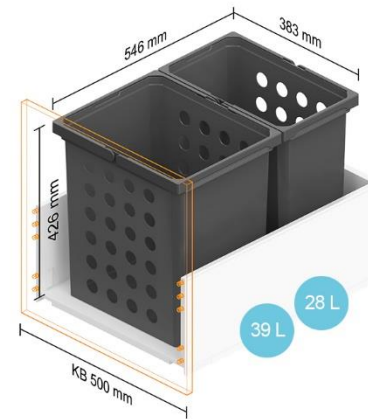

Kai spintelės korpuso plotis KB – 450 mm

Stalčiams, kurių NL 400–650 mm

Kai spintelės korpuso plotis KB – 500 mm

Stalčiams, kurių NL 400–550 mm

Stalčiams, kurių NL 600 mm

Stalčiams, kurių NL 650 mm

Kai spintelės korpuso plotis KB – 550 mm

Stalčiams, kurių NL 400–550 mm

Stalčiams, kurių NL 600 mm

Stalčiams, kurių NL 650 mm

Kai spintelės korpuso plotis KB – 600 mm

Stalčiams, kurių NL 400–550 mm

Stalčiams, kurių NL 600 mm

Stalčiams, kurių NL 650 mm

Stalčiams, kurių NL 450–650 mm

Kai spintelės korpuso plotis KB – 650 mm

Stalčiams, kurių NL 400–550 mm

Kai spintelės korpuso plotis KB – 700 mm

Stalčiams, kurių NL 400–550 mm

Kai spintelės korpuso plotis KB – 750 mm

Stalčiams, kurių NL 400–550 mm