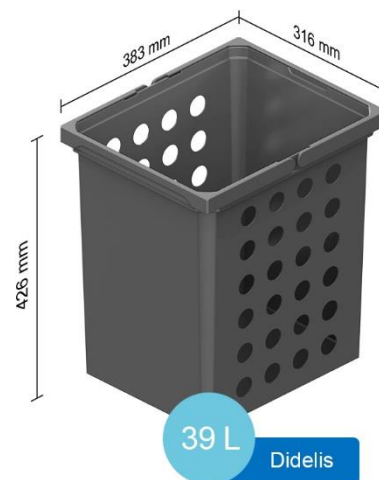

Pagaminta Vokietijoje

Prekė	Dydis	Aukštis	Matmenys	Prekės kodas
Mažas skalbinių krepšys, baltas	21 L	426 mm	383 x 183 mm	VS.W.21M.W
Mažas skalbinių krepšys, tamsiai pilkas	21 L	426 mm	383 x 183 mm	VS.W.21M.LV
Vidutinis skalbinių krepšys, baltas	28 L	426 mm	383 x 230 mm	VS.W.28L.W
Vidutinis skalbinių krepšys, tamsiai pilkas	28 L	426 mm	383 x 230 mm	VS.W.28L.LV
Didelis skalbinių krepšys, baltas	39 L	426 mm	383 x 316 mm	VS.W.39X.W
Didelis skalbinių krepšys, tamsiai pilkas	39 L	426 mm	383 x 316 mm	VS.W.39X.LV
Itin aukštas skalbinių krepšys, baltas	44 L	550 mm	420 x 250 mm	VS.W.44X.W
Itin aukštas skalbinių krepšys, tamsiai pilkas	44 L	550 mm	420 x 250 mm	VS.W.44X.LV

Skalbinių krepšiai H–426 mm

Skalbinių krepšiai H–550 mm