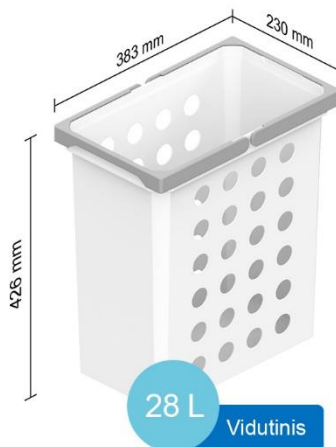

Pagaminta Vokietijoje

Prekė	Dydis	Aukštis	Matmenys	Prekės kodas
Mažas skalbinių krepšys, baltas	21 L	426 mm	383 x 183 mm	VS.W.21M.W
Mažas skalbinių krepšys, tamsiai pilkas	21 L	426 mm	383 x 183 mm	VS.W.21M.LV
Vidutinis skalbinių krepšys, baltas	28 L	426 mm	383 x 230 mm	VS.W.28L.W
Vidutinis skalbinių krepšys, tamsiai pilkas	28 L	426 mm	383 x 230 mm	VS.W.28L.LV
Didelis skalbinių krepšys, baltas	39 L	426 mm	383 x 316 mm	VS.W.39X.W
Didelis skalbinių krepšys, tamsiai pilkas	39 L	426 mm	383 x 316 mm	VS.W.39X.LV
Itin aukštas skalbinių krepšys, baltas	44 L	550 mm	420 x 250 mm	VS.W.44X.W
Itin aukštas skalbinių krepšys, tamsiai pilkas	44 L	550 mm	420 x 250 mm	VS.W.44X.LV

Skalbinių krepšiai H–426 mm

Skalbinių krepšiai H–550 mm