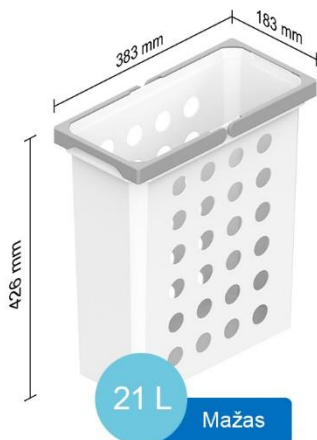

Pagaminta Vokietijoje

Prekė	Dydis	Aukštis	Matmenys	Prekės kodas
Mažas skalbinių krepšys, baltas	21 L	426 mm	383 x 183 mm	VS.W.21M.W
Mažas skalbinių krepšys, tamsiai pilkas	21 L	426 mm	383 x 183 mm	VS.W.21M.LV
Vidutinis skalbinių krepšys, baltas	28 L	426 mm	383 x 230 mm	VS.W.28L.W
Vidutinis skalbinių krepšys, tamsiai pilkas	28 L	426 mm	383 x 230 mm	VS.W.28L.LV
Didelis skalbinių krepšys, baltas	39 L	426 mm	383 x 316 mm	VS.W.39X.W
Didelis skalbinių krepšys, tamsiai pilkas	39 L	426 mm	383 x 316 mm	VS.W.39X.LV
Itin aukštas skalbinių krepšys, baltas	44 L	550 mm	420 x 250 mm	VS.W.44X.W
Itin aukštas skalbinių krepšys, tamsiai pilkas	44 L	550 mm	420 x 250 mm	VS.W.44X.LV

Skalbinių krepšiai H–426 mm

Skalbinių krepšiai H–550 mm