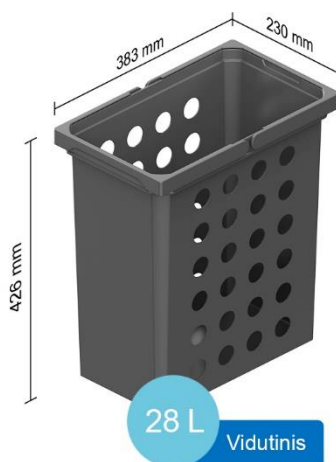

Pagaminta Vokietijoje

Prekė	Dydis	Aukštis	Matmenys	Prekės kodas
Mažas skalbinių krepšys, baltas	21 L	426 mm	383 x 183 mm	VS.W.21M.W
Mažas skalbinių krepšys, tamsiai pilkas	21 L	426 mm	383 x 183 mm	VS.W.21M.LV
Vidutinis skalbinių krepšys, baltas	28 L	426 mm	383 x 230 mm	VS.W.28L.W
Vidutinis skalbinių krepšys, tamsiai pilkas	28 L	426 mm	383 x 230 mm	VS.W.28L.LV
Didelis skalbinių krepšys, baltas	39 L	426 mm	383 x 316 mm	VS.W.39X.W
Didelis skalbinių krepšys, tamsiai pilkas	39 L	426 mm	383 x 316 mm	VS.W.39X.LV
Itin aukštas skalbinių krepšys, baltas	44 L	550 mm	420 x 250 mm	VS.W.44X.W
Itin aukštas skalbinių krepšys, tamsiai pilkas	44 L	550 mm	420 x 250 mm	VS.W.44X.LV

Skalbinių krepšiai H–426 mm

Skalbinių krepšiai H–550 mm