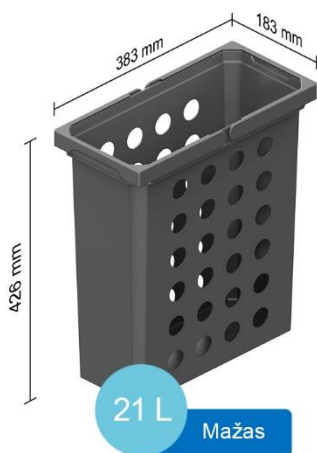

Pagaminta Vokietijoje

Prekė	Dydis	Aukštis	Matmenys	Prekės kodas
Mažas skalbinių krepšys, baltas	21 L	426 mm	383 x 183 mm	VS.W.21M.W
Mažas skalbinių krepšys, tamsiai pilkas	21 L	426 mm	383 x 183 mm	VS.W.21M.LV
Vidutinis skalbinių krepšys, baltas	28 L	426 mm	383 x 230 mm	VS.W.28L.W
Vidutinis skalbinių krepšys, tamsiai pilkas	28 L	426 mm	383 x 230 mm	VS.W.28L.LV
Didelis skalbinių krepšys, baltas	39 L	426 mm	383 x 316 mm	VS.W.39X.W
Didelis skalbinių krepšys, tamsiai pilkas	39 L	426 mm	383 x 316 mm	VS.W.39X.LV
Itin aukštas skalbinių krepšys, baltas	44 L	550 mm	420 x 250 mm	VS.W.44X.W
Itin aukštas skalbinių krepšys, tamsiai pilkas	44 L	550 mm	420 x 250 mm	VS.W.44X.LV

Skalbinių krepšiai H–426 mm

Skalbinių krepšiai H–550 mm