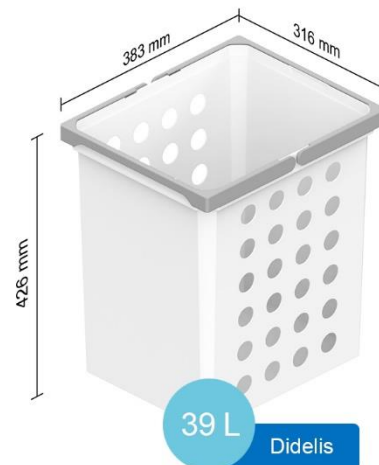

Pagaminta Vokietijoje

Prekė	Dydis	Aukštis	Matmenys	Prekės kodas
Mažas skalbinių krepšys, baltas	21 L	426 mm	383 x 183 mm	VS.W.21M.W
Mažas skalbinių krepšys, tamsiai pilkas	21 L	426 mm	383 x 183 mm	VS.W.21M.LV
Vidutinis skalbinių krepšys, baltas	28 L	426 mm	383 x 230 mm	VS.W.28L.W
Vidutinis skalbinių krepšys, tamsiai pilkas	28 L	426 mm	383 x 230 mm	VS.W.28L.LV
Didelis skalbinių krepšys, baltas	39 L	426 mm	383 x 316 mm	VS.W.39X.W
Didelis skalbinių krepšys, tamsiai pilkas	39 L	426 mm	383 x 316 mm	VS.W.39X.LV
Itin aukštas skalbinių krepšys, baltas	44 L	550 mm	420 x 250 mm	VS.W.44X.W
Itin aukštas skalbinių krepšys, tamsiai pilkas	44 L	550 mm	420 x 250 mm	VS.W.44X.LV

Skalbinių krepšiai H–426 mm

Skalbinių krepšiai H–550 mm