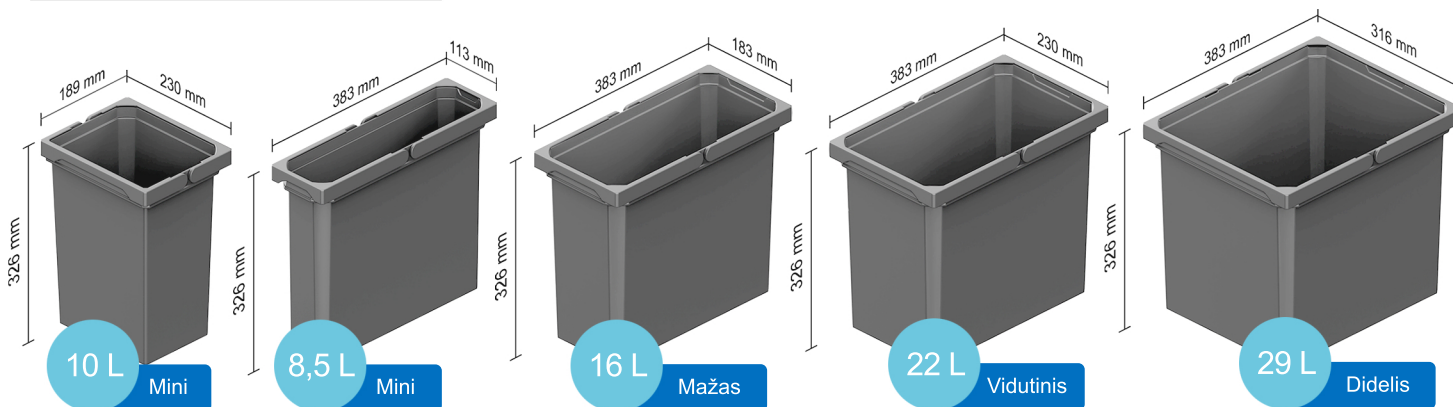

Kibirų dangčiai

Šiukšliadėžių kibirai H–216 mm

Šiukšliadėžių kibirai H–326 mm

Šiukšliadėžių kibirai H–426 mm