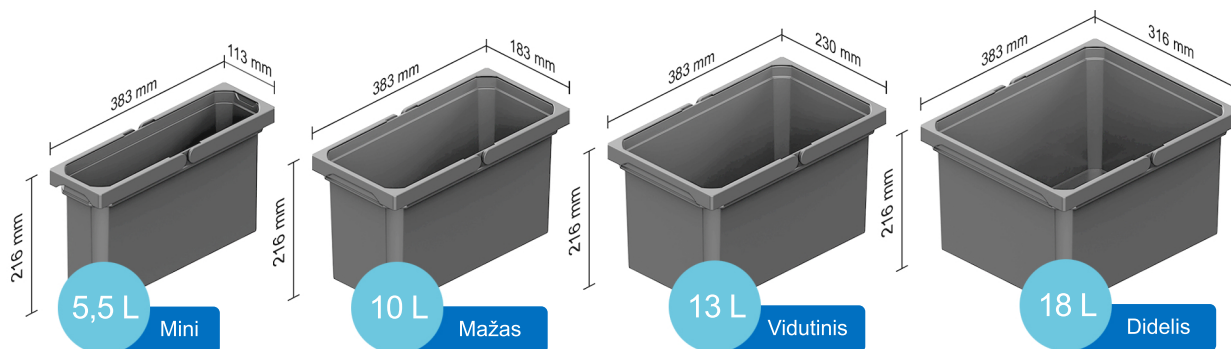

Kibirų dangčiai

Šiukšliadėžių kibirai H–216 mm

Šiukšliadėžių kibirai H–326 mm

Šiukšliadėžių kibirai H–426 mm